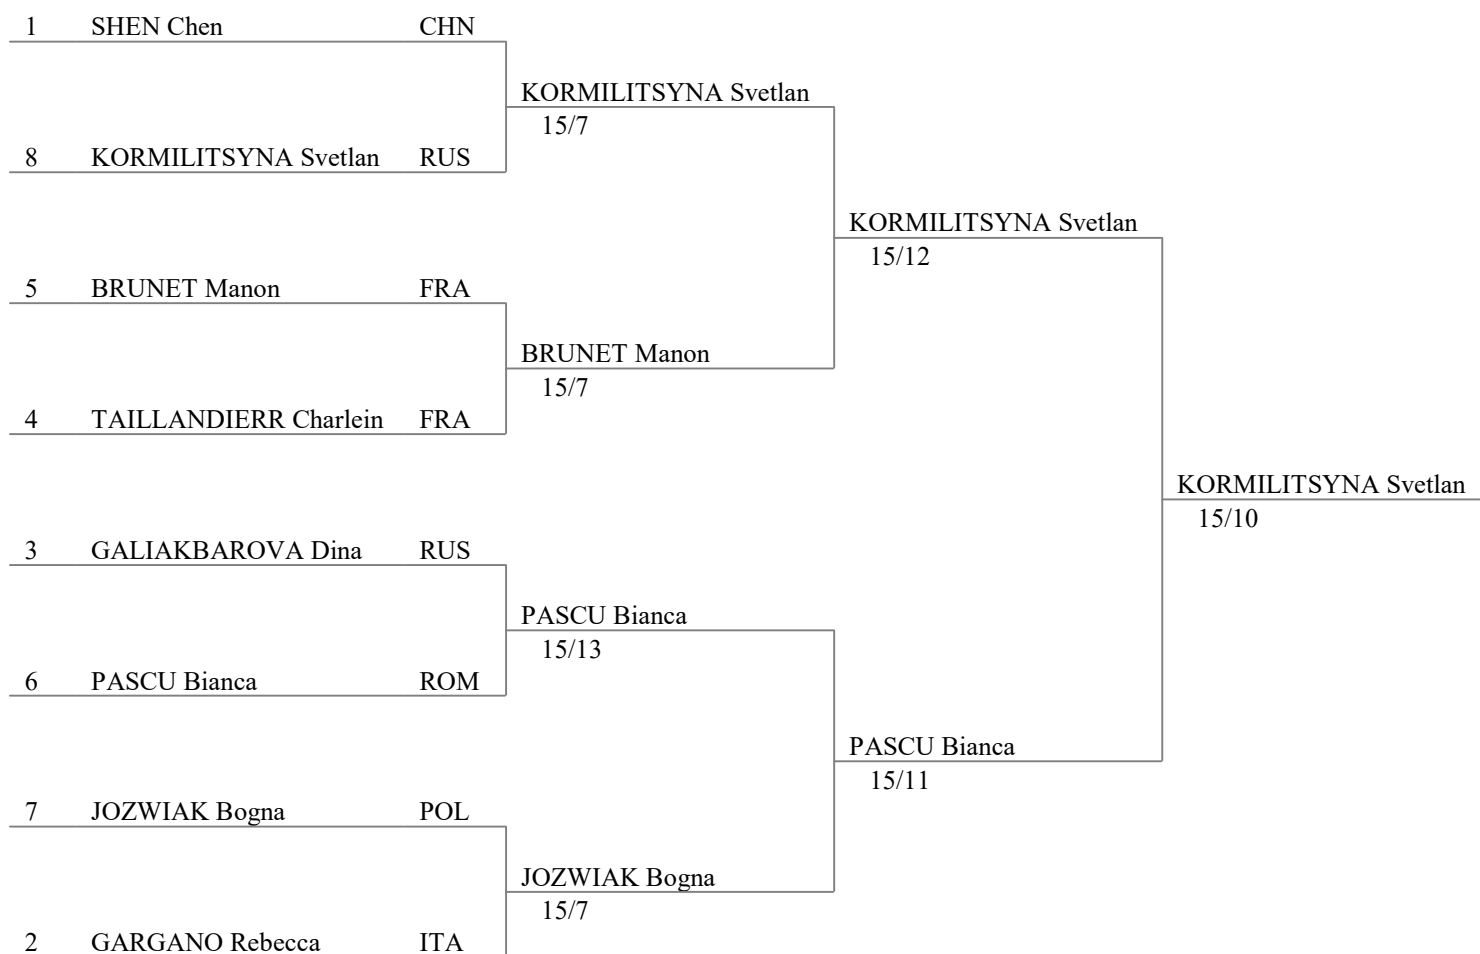

ITALY - Acireale (CT)
Campionati del Mondo Militari - CISM MWC 2017 - Women Sabre
Women Sabre

Tableau of 8

Semi-finals

Final

1	MORMILE Chiara	ITA	MORMILE Chiara			
32	-----	---				
17	SHEN Chen	CHN	SHEN Chen	SHEN Chen	15/14	
16	WATOR Angelika	POL	15/12			KORMILITSYNA Svetlan
9	CRISCIO Martina	ITA	CRISCIO Martina			15/7
24	-----	---				
25	-----	---				
8	KORMILITSYNA Svetlan	RUS	KORMILITSYNA Svetlan	KORMILITSYNA Svetlan	15/13	
5	BRUNET Manon	FRA	BRUNET Manon			
28	-----	---				
21	NI Deyuan	CHN	BRUNET Manon	BRUNET Manon	15/6	
12	QUEROLI Caroline	FRA	QUEROLI Caroline			
13	BATTISTON Michela	ITA	15/11			BRUNET Manon
20	MARTIS Sabina	ROM	BATTISTON Michela			15/7
29	-----	---	15/1			
4	TAILLANDIERR Charlein	FRA	TAILLANDIERR Charlein	TAILLANDIERR Charlein	15/14	
3	GALIAKBAROVA Dina	RUS	GALIAKBAROVA Dina			
30	-----	---				
19	BAI Jinyi	CHN	GALIAKBAROVA Dina	GALIAKBAROVA Dina	15/11	
14	NIKITINA Olga	RUS	NIKITINA Olga			
11	PASCU Bianca	ROM	15/6			PASCU Bianca
22	-----	---	PASCU Bianca			15/13
27	-----	---				
6	KEDZIORA Katarzyna	POL	KEDZIORA Katarzyna	PASCU Bianca	15/9	
7	JOZWIAK Bogna	POL	JOZWIAK Bogna			
26	-----	---				
23	-----	---				
10	RIDEL Mariia	RUS	RIDEL Mariia	JOZWIAK Bogna	15/11	
15	PEREZ MAURICE Belen	ARG	PEREZ MAURICE Belen			JOZWIAK Bogna
18	JIANG Fei	CHN	15/8			15/7
31	-----	---				
2	GARGANO Rebecca	ITA	GARGANO Rebecca	GARGANO Rebecca	15/13