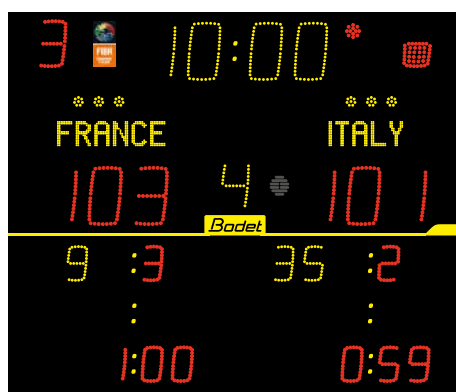

2000 RANGE

» 25 cm series
Viewing distance 120 m

8025 ALPHA 

8025-F6 ALPHA 

8T125 ALPHA 

8T125-F6 ALPHA 

8T225 ALPHA 

8NT325 ALPHA 

	8025	8025-F6	8T125	8T225	8T125-F6	8T225-F10	8T225-FS10	8NT325	8NT325-F10	8NT325-FS10
Size (LxHxW in mm)	L 2000 H 1000 W 65	L 2930 H 1000 W 65	L 2000 H 1000 W 65	L 2000 H 1700 W 65	L 2930 H 1000 W 65	L 3410 H 2000 W 65	L 3892 H 2000 W 65	L 2000 H 1700 W 65	L 3410 H 2000 W 65	L 3892 H 2000 W 65
Weight	54	84	56	89	86	163	180	89	163	189
FIBA LEVEL	2	2	2	2	2	2	2	2	2	2
Game clock / local time	•	•	•	•	•	•	•	•	•	•
Scores	•	•	•	•	•	•	•	•	•	•
Time-out	•	•	•	•	•	•	•	•	•	•
End of period / game clock stopped indicator	•	•	•	•	•	•	•	•	•	•
Period number	•	•	•	•	•	•	•	•	•	•
Team fouls	•	•	•	•	•	•	•	•	•	•
Penalty timers			•	•	•	•	•	•	•	•
Result of the previous sets			•	•	•	•	•	•	•	•
Sets won	•	•	•	•	•	•	•	•	•	•
Penalty timers with player numbers								•	•	•
Individual fouls with player numbers		•			•	•	•		•	•
Points per player							•			•