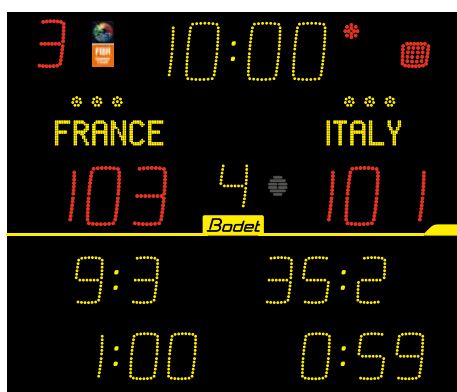

2000 RANGE

» 25 cm series
Viewing distance 120 m

8025 ALPHA 

8025-F6 ALPHA 

8T125 ALPHA 

8T125-F6 ALPHA 

8T225 ALPHA 

8NT325 ALPHA 

	8025	8025-F6	8T125	8T225	8T125-F6	8T225-F10	8T225-FS10	8NT325	8NT325-F10	8NT325-FS10
Size (LxHxW in mm)	L 2000 H 1000 W 65	L 2930 H 1000 W 65	L 2000 H 1000 W 65	L 2000 H 1700 W 65	L 2930 H 1000 W 65	L 3410 H 2000 W 65	L 3892 H 2000 W 65	L 2000 H 1700 W 65	L 3410 H 2000 W 65	L 3892 H 2000 W 65
Weight	54	84	56	89	86	163	180	89	163	189
FIBA LEVEL	2	2	2	2	2	2	2	2	2	2
Game clock / local time	•	•	•	•	•	•	•	•	•	•
Scores	•	•	•	•	•	•	•	•	•	•
Time-out	•	•	•	•	•	•	•	•	•	•
End of period / game clock stopped indicator	•	•	•	•	•	•	•	•	•	•
Period number	•	•	•	•	•	•	•	•	•	•
Team fouls	•	•	•	•	•	•	•	•	•	•
Penalty timers			•	•	•	•	•	•	•	•
Result of the previous sets			•	•	•	•	•	•	•	•
Sets won	•	•	•	•	•	•	•	•	•	•
Penalty timers with player numbers								•	•	•
Individual fouls with player numbers		•			•	•	•		•	•
Points per player							•			•