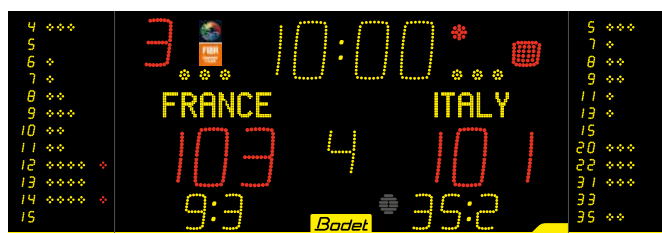

2000 RANGE

» 25 cm series
Viewing distance 120 m

8025 ALPHA 

8025-F6 ALPHA 

8T125 ALPHA 

8T125-F6 ALPHA 

8T225 ALPHA 

8NT325 ALPHA 

	8025	8025-F6	8T125	8T225	8T125-F6	8T225-F10	8T225-FS10	8NT325	8NT325-F10	8NT325-FS10
Size (LxHxW in mm)	L 2000 H 1000 W 65	L 2930 H 1000 W 65	L 2000 H 1000 W 65	L 2000 H 1700 W 65	L 2930 H 1000 W 65	L 3410 H 2000 W 65	L 3892 H 2000 W 65	L 2000 H 1700 W 65	L 3410 H 2000 W 65	L 3892 H 2000 W 65
Weight	54	84	56	89	86	163	180	89	163	189
FIBA LEVEL	2	2	2	2	2	2	2	2	2	2
Game clock / local time	•	•	•	•	•	•	•	•	•	•
Scores	•	•	•	•	•	•	•	•	•	•
Time-out	•	•	•	•	•	•	•	•	•	•
End of period / game clock stopped indicator	•	•	•	•	•	•	•	•	•	•
Period number	•	•	•	•	•	•	•	•	•	•
Team fouls	•	•	•	•	•	•	•	•	•	•
Penalty timers			•	•	•	•	•	•	•	•
Result of the previous sets			•	•	•	•	•	•	•	•
Sets won	•	•	•	•	•	•	•	•	•	•
Penalty timers with player numbers								•	•	•
Individual fouls with player numbers		•			•	•	•		•	•
Points per player							•			•